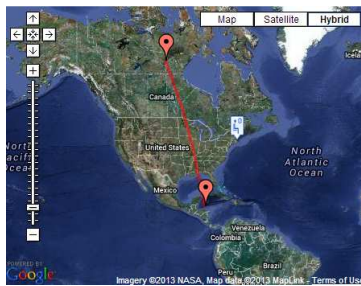

Saturday 2253-2307