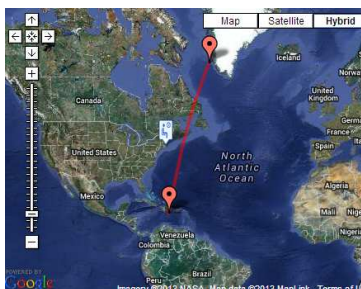

Sunday 1001-1014